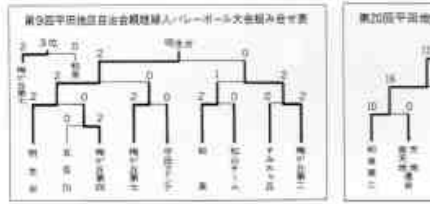

我が青春の平子連

うんどう会のご案内

10月1日 小学校園
10月10日 幼稚園
10月15日 保育園

今年も、例年どおり岩国市自治会連合会主催の市大会へ、出場チームの決定をかねて、加を願ひし、盛大な大会に開催された。観戦記を記す。

今年も、例年どおり岩国市自治会連合会主催の市大会へ、出場チームの決定をかねて、加を願ひし、盛大な大会に開催された。観戦記を記す。

今年も、例年どおり岩国市自治会連合会主催の市大会へ、出場チームの決定をかねて、加を願ひし、盛大な大会に開催された。観戦記を記す。

今年も、例年どおり岩国市自治会連合会主催の市大会へ、出場チームの決定をかねて、加を願ひし、盛大な大会に開催された。観戦記を記す。

今年も、例年どおり岩国市自治会連合会主催の市大会へ、出場チームの決定をかねて、加を願ひし、盛大な大会に開催された。観戦記を記す。

今年も、例年どおり岩国市自治会連合会主催の市大会へ、出場チームの決定をかねて、加を願ひし、盛大な大会に開催された。観戦記を記す。

今年も、例年どおり岩国市自治会連合会主催の市大会へ、出場チームの決定をかねて、加を願ひし、盛大な大会に開催された。観戦記を記す。

今年も、例年どおり岩国市自治会連合会主催の市大会へ、出場チームの決定をかねて、加を願ひし、盛大な大会に開催された。観戦記を記す。

今年も、例年どおり岩国市自治会連合会主催の市大会へ、出場チームの決定をかねて、加を願ひし、盛大な大会に開催された。観戦記を記す。

今年も、例年どおり岩国市自治会連合会主催の市大会へ、出場チームの決定をかねて、加を願ひし、盛大な大会に開催された。観戦記を記す。

今年も、例年どおり岩国市自治会連合会主催の市大会へ、出場チームの決定をかねて、加を願ひし、盛大な大会に開催された。観戦記を記す。

平田地区自治会作品展

第六回

出品をお待ちしています。詳細については、次号でお知らせします。(文化振興保存部会)

自治会作品展

第六回

出品をお待ちしています。詳細については、次号でお知らせします。(文化振興保存部会)

楽しかった 平子連キャンプ

青空第一 相島 純

8月7、8、9とわたしたちは、二日にわたってキャンプを行いました。母さんといっしょに、キャンプにひつような、せんもんよう具や、そのほかいろいろのものを買い置きました。

佐伯酒店

和洋酒ビール&調味料

岩国市南岩国町二丁目90-1 ☎31-9388

あなたの住まいの相談室

アルミサッシ・玄関ドア テラス・バルコニー 門扉・フェンス・カーポート アルミ建具(ふすま・障子)

フレンチなかがわ

フランスケーキと喫茶

ARLES 平田店

岩国市水道給水工事指定店

株式会社 水谷設備

富永造花

祝用・弔用花輪・生花

(富永竹箆店) 平田5丁目41-6 ☎31-9762・8206

住まい造りに貢献する さかた総業

岩国市平田1丁目304 ☎(0827)31-4933 FAX(0827)31-4747

フランスケーキと喫茶

ARLES 平田店

岩国市麻里布町7丁目11-7

酒・たばこ・食料品・日用品

福 セルフストアー

岩国市平田3丁目22-7 ☎31-7297